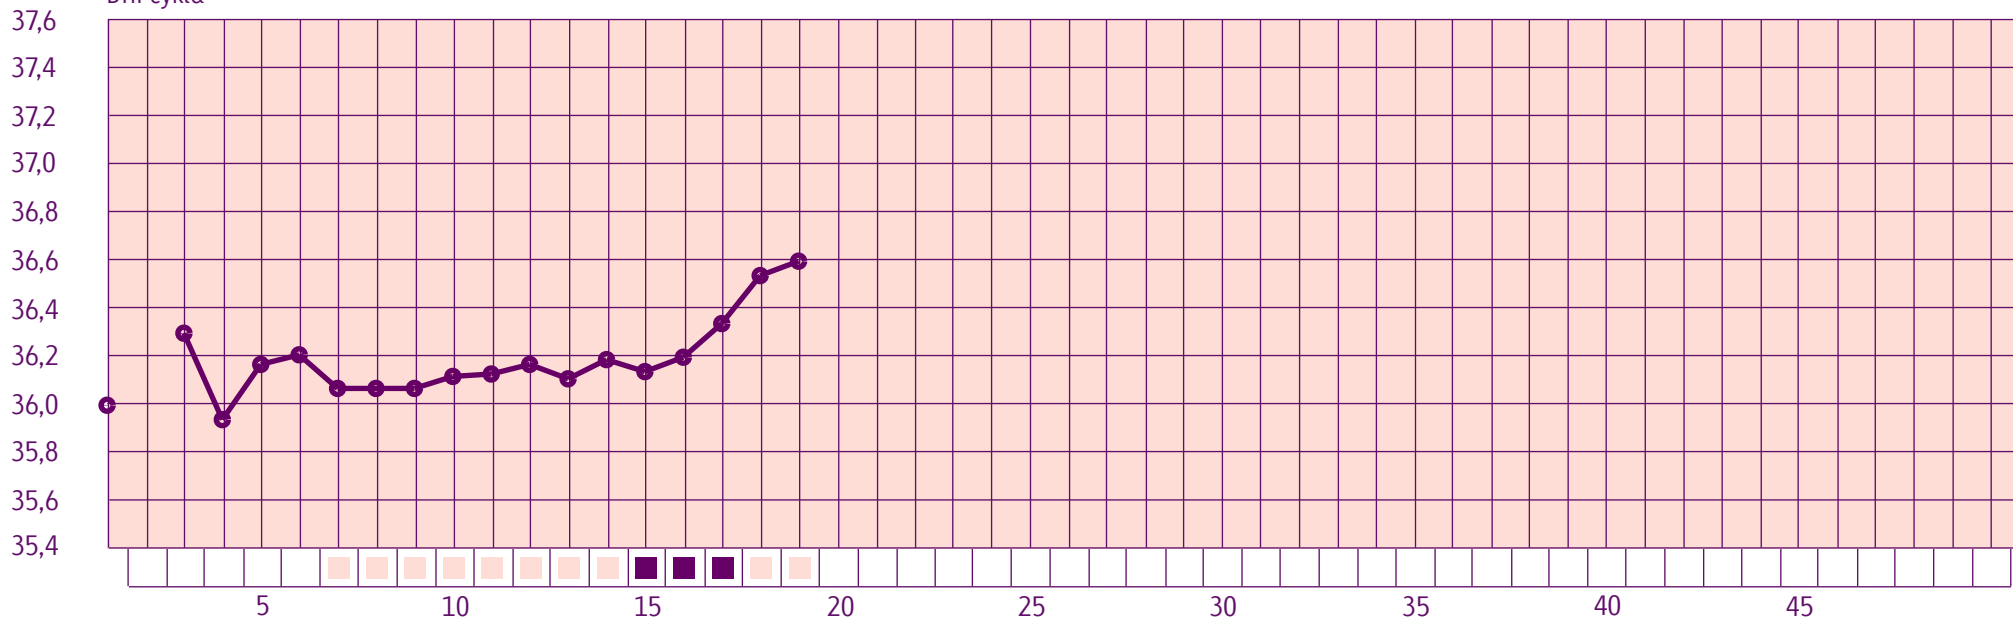

Dni cyklu

Menštruačný kalendár: 1. deň periódy [cyklu]	Dĺžka cyklu v dňoch	1. deň zvýšenej teploty v deň	CY - zadanie v deň
17. 6. 2015	19	-	-
16. 5. 2015	32	19	-
19. 4. 2015	27	18	-
22. 3. 2015	28	-	-
23. 2. 2015	27	-	-
25. 1. 2015	29	-	-
28. 12. 2014	28	18	-
-	-	-	-
-	-	-	-
-	-	-	-
-	-	-	-
-	-	-	-

19 aktuálny deň

□ neplodný

□ plodný

■ vysoko plodný